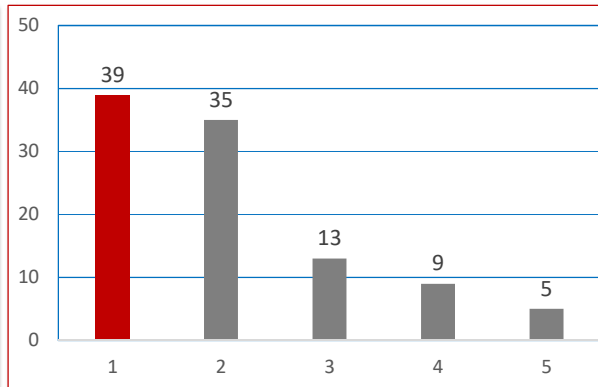

Histórico elección Primera Opción del Máster

Preferencia de elección del Máster