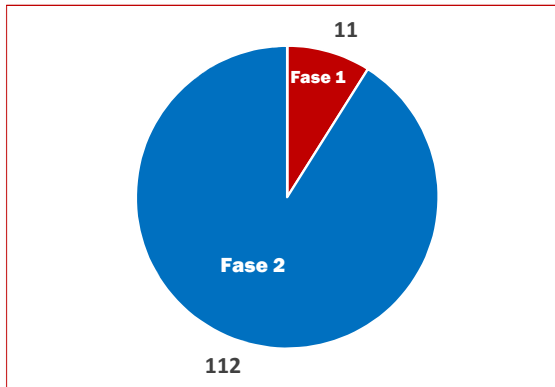

Histórico Nota Media de acceso

PREINSCRIPCIONES CURSO 2020-2021

Preinscripciones 123	Preferencia 39 Primera opción	Procedencia 10 Países diferentes	Solicitudes por plaza 4,10	Nota de acceso 7,70 + baja + alta 6,00 9,76 Media

Web: <http://masteres.ugr.es/diversidadcultural/>
Facebook: <https://www.facebook.com/masterdiversidadcultural/>

Preinscripciones por fase