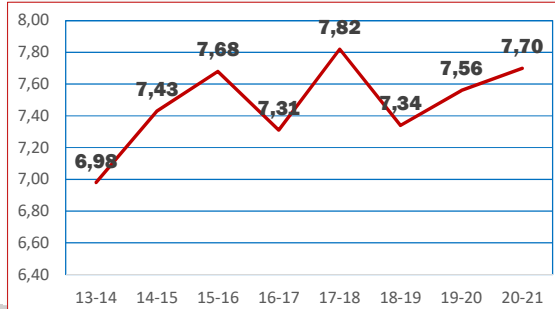

PREINSCRIPCIONES CURSO 2020-2021

Preinscripciones 123	Preferencia 39 Primera opción	Procedencia 10 Países diferentes	Solicitudes por plaza 4,10	Nota de acceso 7,70 + baja + alta 6,00 9,76 Media
---------------------------------------	---	--	---	---

País	Número de solicitudes
España	102
China	6
Marruecos	5
Colombia	2
Chile	2
México	2
Holanda	1
Cuba	1
Turquía	1
Argentina	1
Total general	123

Histórico Nota Media de acceso

Histórico elección Primera Opción del Máster