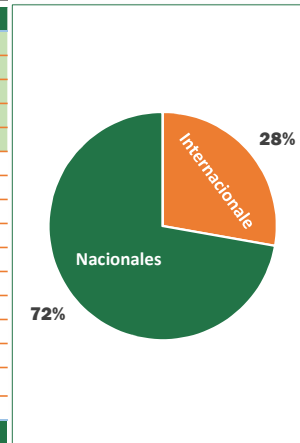

PREINSCRIPCIONES CURSO 2019-2020

Preinscripciones 144	Preferencia 47 Primera opción	Procedencia 16 Países diferentes	Solicitudes por plaza 4,80	Nota de acceso 7,56 + baja 5,50 + alta 9,37 Media
---------------------------------------	---	--	---	--

Web: <http://masteres.ugr.es/diversidadcultural/>
 Facebook: <https://www.facebook.com/masterdiversidadcultural/>

Preinscripciones por fase

Preferencia de elección del Máster

Procedencia de las solicitudes

País	Número de solicitudes
España	104
China	21
Colombia	3
México	3
Brasil	2
Jordania	1
Venezuela	1
Marruecos	1
Senegal	1
Mongolia	1
Rusia	1
Estados Unidos	1
Turquía	1
Francia	1
Armenia	1
Indonesia	1
Total general	144

Histórico Nota Media de acceso

Histórico elección Primera Opción del Máster

Histórico procedencia preinscripciones