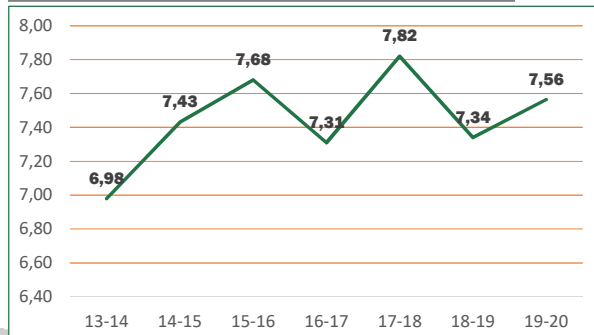

PREINSCRIPCIONES CURSO 2019-2020

Preinscripciones 144	Preferencia 47 Primera opción	Procedencia 16 Países diferentes	Solicitudes por plaza 4,80	Nota de acceso 7,56 + baja 5,50 + alta 9,37 Media

Web: <http://masteres.ugr.es/diversidadcultural/>
Facebook: <https://www.facebook.com/masterdiversidadcultural/>

País	Número de solicitudes
España	104
China	21
Colombia	3
México	3
Brasil	2
Jordania	1
Venezuela	1
Marruecos	1
Senegal	1
Mongolia	1
Rusia	1
Estados Unidos	1
Turquía	1
Francia	1
Armenia	1
Indonesia	1
Total general	144