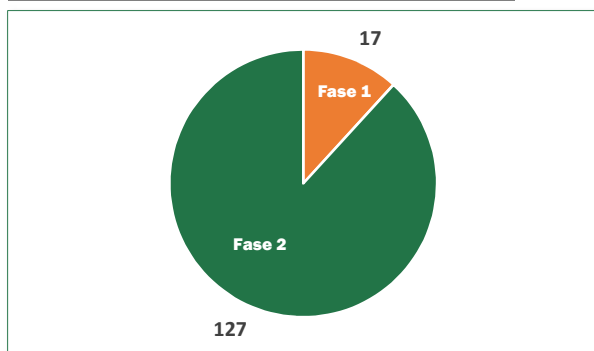

Histórico Nota Media de acceso

PREINSCRIPCIONES CURSO 2019-2020

Preinscripciones 144	Preferencia 47 Primera opción	Procedencia 16 Países diferentes	Solicitudes por plaza 4,80	Nota de acceso 7,56 + baja 5,50 + alta 9,37 Media

Web: <http://masteres.ugr.es/diversidadcultural/>
Facebook: <https://www.facebook.com/masterdiversidadcultural/>

Preinscripciones por fase