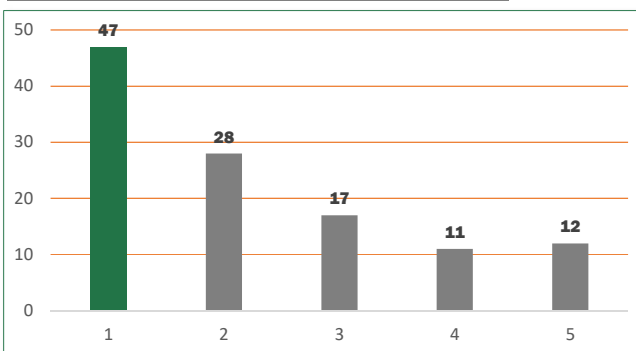

Histórico elección Primera Opción del Máster

Preferencia de elección del Máster